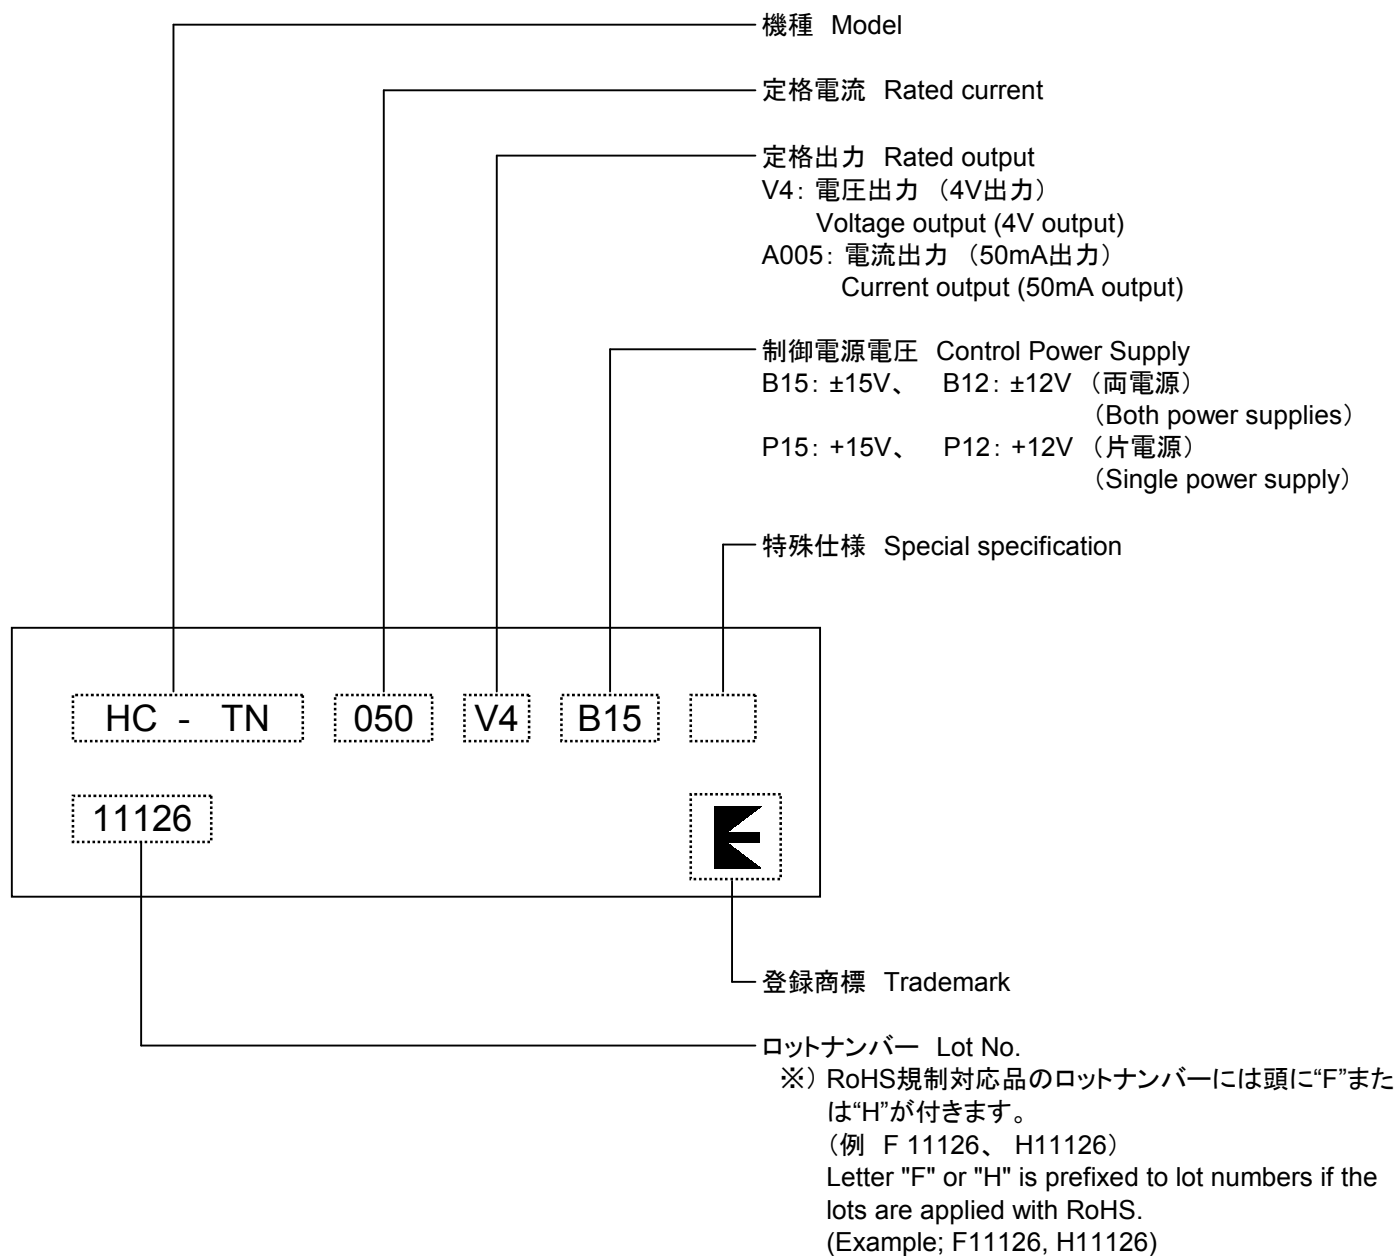

製品表示 Product marking

標準最大定格 Standard max. rating	入力表示 Input display	表示例 Example of display
70Aまでの機種 Series of 70A or less	小数点以下1桁まで To the first decimal place	5A...05    37.5A...375    70A...70
70Aを超える機種 Series of over 70A	小数点以上3桁まで 000 ~ 999	70A...070    100A...100
1000A以上 1000A or more	Eの後上位2桁まで E and first two digits	1000A...E10    3500A...E35    5000A...E50